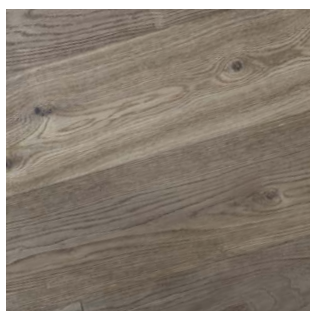

moland®

MOLALOC+ WIDEPLANK Living v oxidačnom oleji

MOLALOC+ WIDEPLANK

FORMÁT: 15 x 190 x 1900 mm

TRIEDENIE LIVING S VÄČŠÍMI
HRČAMI A TMELENÍM

OXIDAČNÝ OLEJ DYMOVÝ,
KARTÁČOVANIE

4V FÁZA

NÁŠLAP 3,0 mm

ZÁMOK LIC. VÄLINGE G5

DO VYPREDANIA

Odporúčaná MOC 97,20 €
49,30 €

39,50 €

32,90 € bez DPH

-20%

Akcia platí od 22. 5. 2023 do 31. 8. 2024

Oak Living dymový,
oxidačný olej, kartáčovanie

SKLADOM

Skladom v Hodonine
vrátane zhodných líšt

*Crafted
through
skills*

VYSOKÁ DÁNSKA KVALITA

Starostlivý výber surovín
a špičkové remeslo uspokojí
i náročných zákazníkov

IDEÁLNE PRE PODLAHOVÉ VYKUROVANIE

Všetky podlahy sú vhodné
pre podlahové vykurovanie

SCHODOVÉ HRANY PRE KAŽDÚ PODLAHU

Do 4 týždňov dodanie
schodových hrán
vyrobených priamo
z podlahových lamiel
pre Vaše perfektné schody

KVALITNÝ ZÁMOK

Kvalitnú a jednoduchú
montáž garantuje osvedčený
záмок Välinge G5