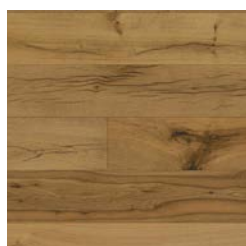

PODLAHY VINYLOVÉ

floorify®

LONG PLANKS

FORMÁT: 4,5 x 225 x 1 524 mm

JADRO FLOORIFY RIGID CORE S MINERÁLMI

ŠTRUKTÚRA DREVA

KARTÁČOVANIE

4V FÁZA

ZÁMOK LIC. UNILIN

SKLADOM

Skladom v Hodoníne vrátane zhodných líšt

Granola