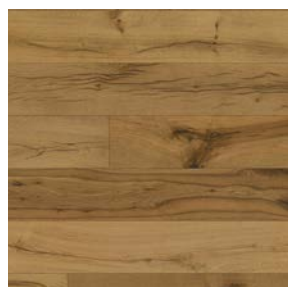

Dub rustikálny
prírodný oxidačný olej

SKLADOM

Skladom v Hodoníne vrátane
zhodných líšt

PRIRODZENÝ VZHĽAD

Kartáčovanie povrchu
povrchovo upravený
kvalitným olejom poskytuje
prírodný vzhľad

DROP DOWN

DROP DOWN