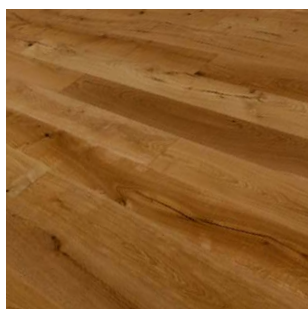

moland®

MOLALOC+ RUSTICA WIDEPLANK

FORMÁT:

14 × 190 × 2190 (1830) mm

**TRIEDENIE LIVING S VÝRAZNÝMI
HRČAMI**

OXIDAČNÝ OLEJ, KARTÁČOVANIE

4V FÁZA

NÁŠĽAP 3,5 MM

ZÁMOK LIC. VÄLINGE G5

DO VYPREDANIA

Odporúčaná MOC 66,00 €
68,40 €

44,40 €

37,00 € bez DPH

-35%

Akcia platí od 22. 5. 2023 do 31. 8. 2024

Oak Living
oxidačný olej, kartáčovanie

SKLADOM

Skladom v Hodonine
vrátane zhodných líšt

*Crafted
through
skills*

VYSOKÁ DÁNSKA KVALITA

Starostlivý výber surovín
a špičkové remeslo uspokojí
i náročných zákazníkov

**IDEÁLNE PRE PODLAHOVÉ
VYKUROVANIE**

Všetky podlahy sú vhodné
pre podlahové vykurovanie

**SCHODOVÉ HRANY
PRE KAŽDÚ PODLAHU**

Do 4 týždňov dodanie
schodových hrán
vyrobených priamo
z podlahových lamiel
pre Vaše perfektné schody

KVALITNÝ ZÁMOK

Kvalitnú a jednoduchú
montáž garantuje osvedčený
záмок Välinge G5